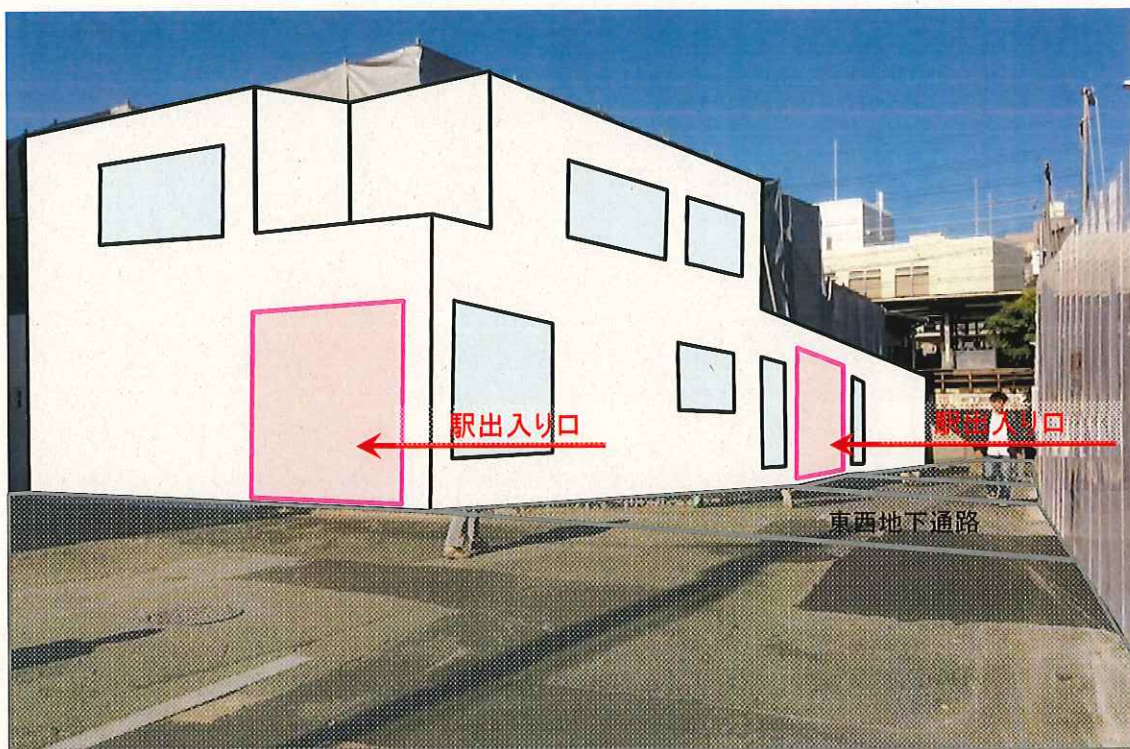

# 阪急淡路駅東仮改札完成イメージ

(平成29年1月中旬頃 供用開始予定 ※高架切替まで供用します。)

北面イメージ(スロープ側)

北面イメージ(スロープ側)

阪急淡路駅東仮改札 バリアフリー動線図