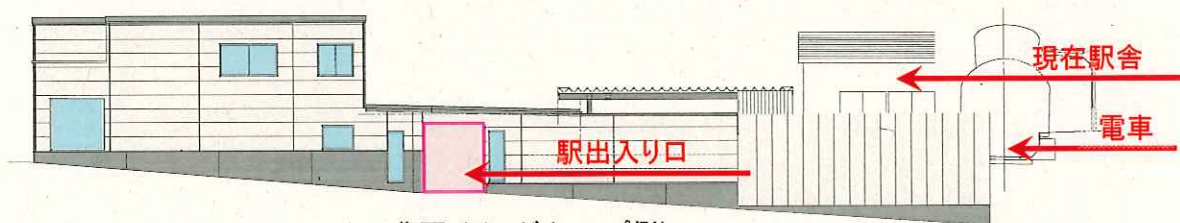

# 阪急淡路駅東仮改札完成イメージ

(平成29年1月中旬頃 供用開始予定 ※高架切替まで供用します。)

北面イメージ(スロープ側)

北面イメージ(スロープ側)

阪急淡路駅東仮改札 バリアフリー動線図